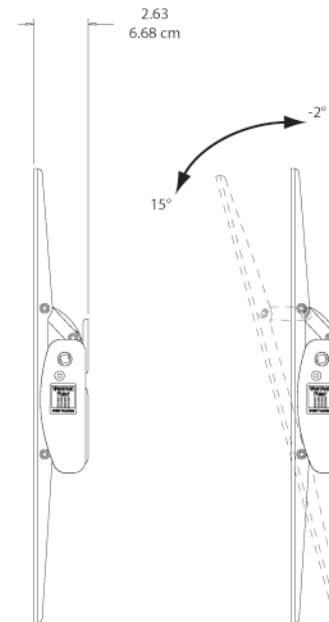

AVANT

COTE

ARRIERE

Poids total maximum: 113 Kg
 LCD et PLASMA 43" à 70"
 Inclinaison Haut/Bas: +2° / -15°
 Centrage facile