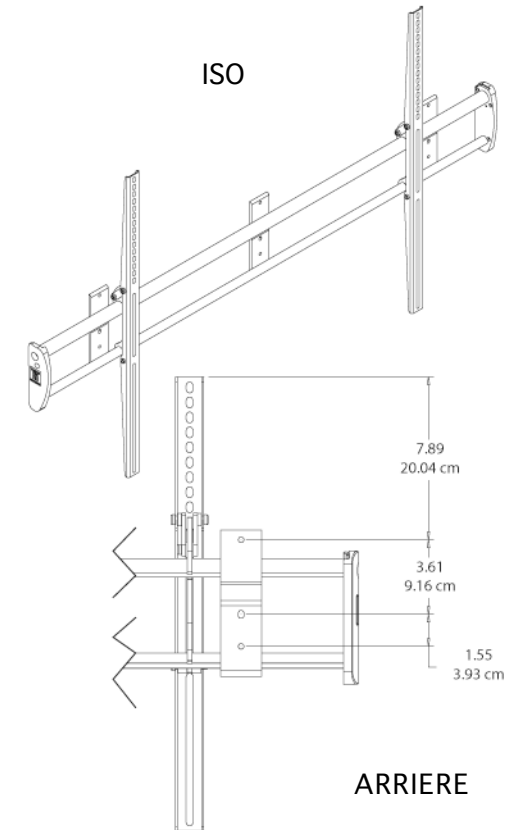

AVANT

COTE

ARRIERE

Poids total maximum: 113 Kg
 LCD et PLASMA 43" à 70"
 Inclinaison Haut/Bas: +2° / -15°
 Centrage facile