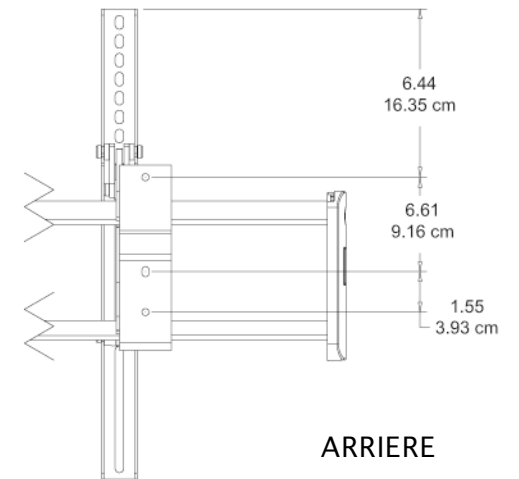

AVANT

COTE

Poids total maximum: 90 Kg  
LCD et PLASMA 30" à 42"  
Inclinaison Haut/Bas: +2° / -15°  
Centrage facile