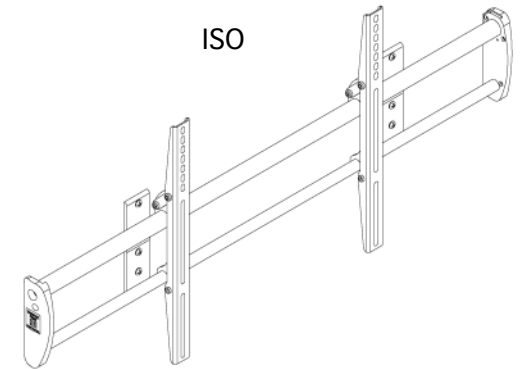

AVANT

COTE

Poids total maximum: 90 Kg  
LCD et PLASMA 30" à 42"  
Inclinaison Haut/Bas: +2° / -15°  
Centrage facile