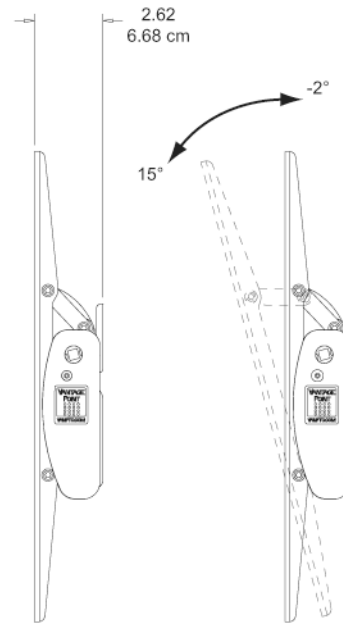

AVANT

COTE

Poids total maximum: 90 Kg  
LCD et PLASMA 30" à 42"  
Inclinaison Haut/Bas: +2° / -15°  
Centrage facile